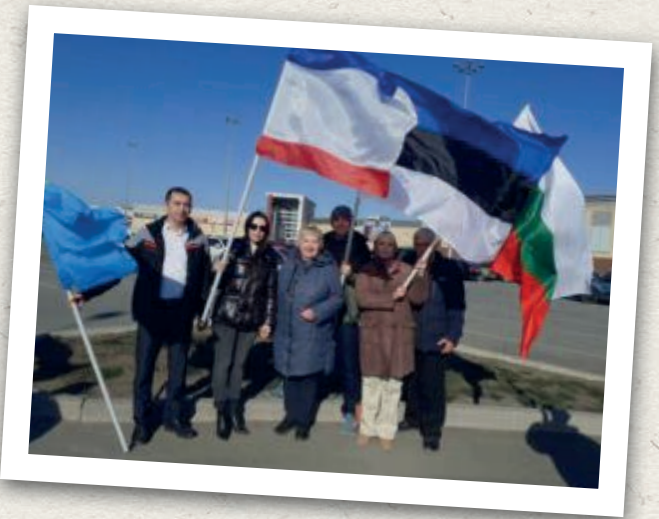

Krimmi eestlased

September / 2021

	esmaspäev	teisipäev	kolmapäev	neljapäev	reede	laupäev	pühapäev
35			1	2	3	4	5
36	6	7	8	9	10	11	12
37	13	14	15	16	17	18	19
38	20	21	22	23	24	25	26
39	27	28	29	30			

25. september

- Kontsert ja näitus "K. A. Hermann 170" Tartus

26. september

- Kontsert Pilistvere kirikus Fr. Säebelmann 170 ja K. A. Hermann 170

AUGUST

							1
2	3	4	5	6	7	8	
9	10	11	12	13	14	15	
16	17	18	19	20	21	22	
23	24	25	26	27	28	29	
30	31						

OKTOOBER

								1	2	3
4	5	6	7	8	9	10				
11	12	13	14	15	16	17				
18	19	20	21	22	23	24				
25	26	27	28	29	30	31